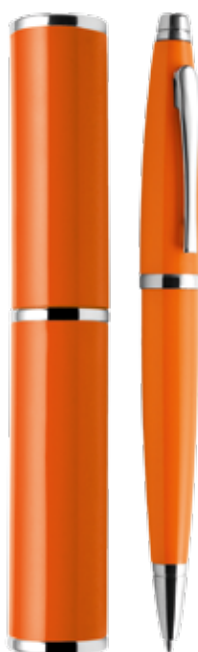

 dimensioni penna:
Ø cm 1,35xh13,5 ca

 materiale:
alluminio

 dimensioni custodia:
Ø cm 2,4xh15 ca

 imballo pz.
10/200

 prezzo:
€ 4,4100

ALEXIA SHOCK

Aluminium
promotional concept®

SCEGLI IL TUO COLORE

AR

BI

BL

GI

MECCANISMO A ROTAZIONE

SCEGLI IL TUO COLORE

NE

RO

VI

VL

DUAL PD057

- ◊ penna a sfera
- ◊ meccanismo a scatto
- ◊ corpo in lacca metallizzata
- ◊ minuterie in metallo cromato
- ◊ refill con sfera al tungsteno
- ◊ inchiostro nero german documental

dimensioni:
0 cm 1xh13,5 ca