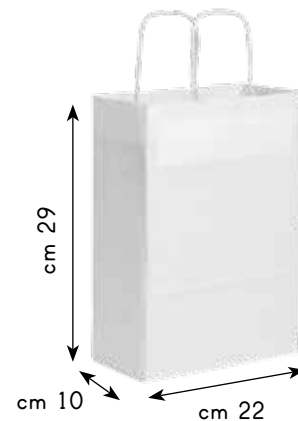

SHOPPER PG040BI

- ◊ peso: 90 gr/mq
- ◊ portata: 5,50 kg
- ◊ materiale: carta kraft bianca
- ◊ imballo: 200/200
- ◊ prezzo: € 0,3870