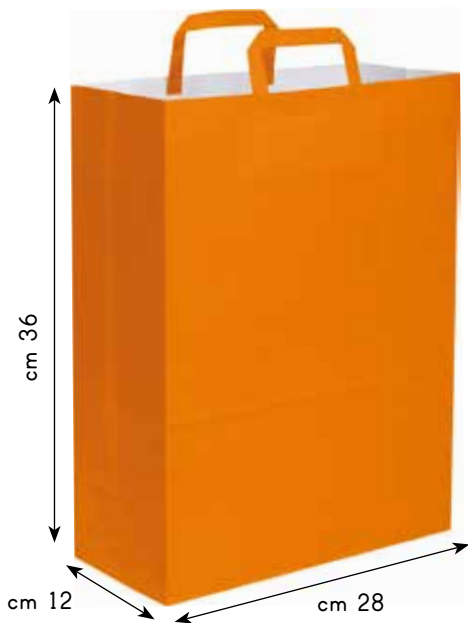

SHOPPER PG034

- ◊ peso: 90 gr/mq
- ◊ portata: 5,50 kg
- ◊ materiale: carta kraft bianca
- ◊ imballo: 200/200
- ◊ prezzo: € 0,6180

SHOPPER PG035

- ◊ peso: 90 gr/mq
- ◊ portata: 5,50 kg
- ◊ materiale: carta kraft bianca
- ◊ imballo: 200/200
- ◊ prezzo: € 0,4620

SCEGLI IL TUO COLORE

SHOPPER PG061

- ◊ peso: 110 gr/mq
- ◊ portata: 12,00 kg
- ◊ materiale: carta kraft bianca
- ◊ imballo: 250/250
- ◊ prezzo: € 0,9720

SCEGLI IL TUO COLORE

SHOPPER PG062

- ◊ peso: 100 gr/mq
- ◊ portata: 10,00 kg
- ◊ materiale: carta kraft bianca
- ◊ imballo: 250/250
- ◊ prezzo: € 0,5910

SCEGLI IL TUO COLORE

SHOPPER PG063

- ◊ peso: 90 gr/mq
- ◊ portata: 6,00 kg
- ◊ materiale: carta kraft bianca
- ◊ imballo: 250/250
- ◊ prezzo: € 0,4950

SHOPPER PG064

- ◊ peso: 90 gr/mq
- ◊ portata: 6,00 kg
- ◊ materiale: carta kraft bianca
- ◊ imballo: 300/300
- ◊ prezzo: € 0,4230