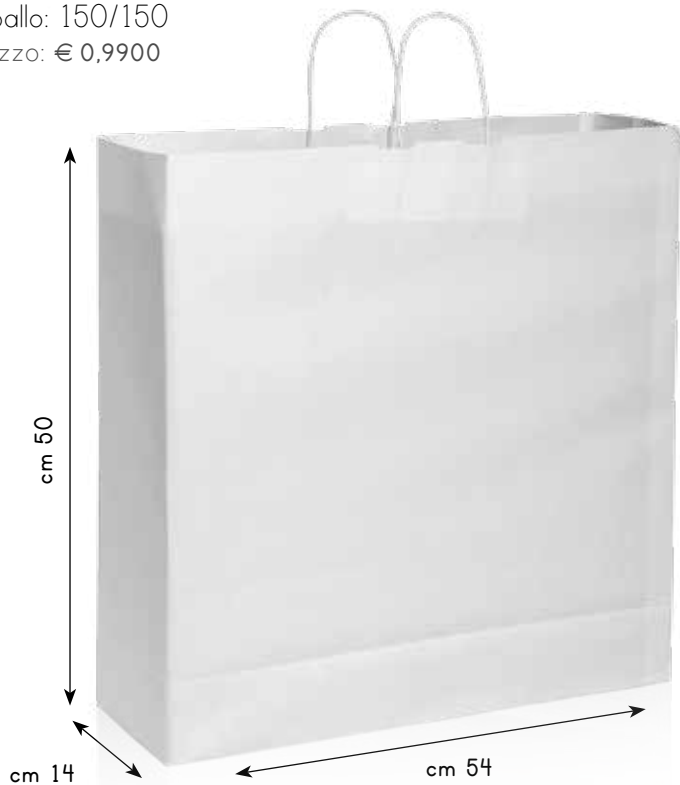

paper
shoppers

SHOPPER PG001

- ◊ maniglia in corda
- ◊ fondo in cartoncino rigido
- ◊ gancio per espositore
- ◊ biglietto regalo
- ◊ peso: 150 gr./mq
- ◊ materiale: carta laminata
- ◊ imballo: 100/100
- ◊ prezzo: € 2,6700

SCEGLI IL TUO COLORE

gancio

biglietto
regalo

SCEGLI IL TUO COLORE

OR

RO

SHOPPER PG002

- ◊ maniglia in corda
- ◊ fondo in cartoncino rigido
- ◊ gancio per espositore
- ◊ biglietto regalo
- ◊ peso: 150 gr./mq
- ◊ materiale: carta laminata
- ◊ imballo: 100/100
- ◊ prezzo: € 1,7700

gancio

biglietto
regalo

SHOPPER PG036BI

- ◊ peso: 120 gr/mq
- ◊ portata: 11,00 kg
- ◊ materiale: carta kraft bianca
- ◊ imballo: 150/150
- ◊ prezzo: € 0,9900

SHOPPER PG037BI

- ◊ peso: 110 gr/mq
- ◊ portata: 11,00 kg
- ◊ materiale: carta kraft bianca
- ◊ imballo: 200/200
- ◊ prezzo: € 0,9150

MANIGLIA RITORTA

SHOPPER PG038BI

- ◊ peso: 100 gr/mq
- ◊ portata: 9,00 kg
- ◊ materiale: carta kraft bianca
- ◊ imballo: 200/200
- ◊ prezzo: € 0,5790

SHOPPER PG039BI

- ◊ peso: 90 gr/mq
- ◊ portata: 5,50 kg
- ◊ materiale: carta kraft bianca
- ◊ imballo: 200/200
- ◊ prezzo: € 0,5160