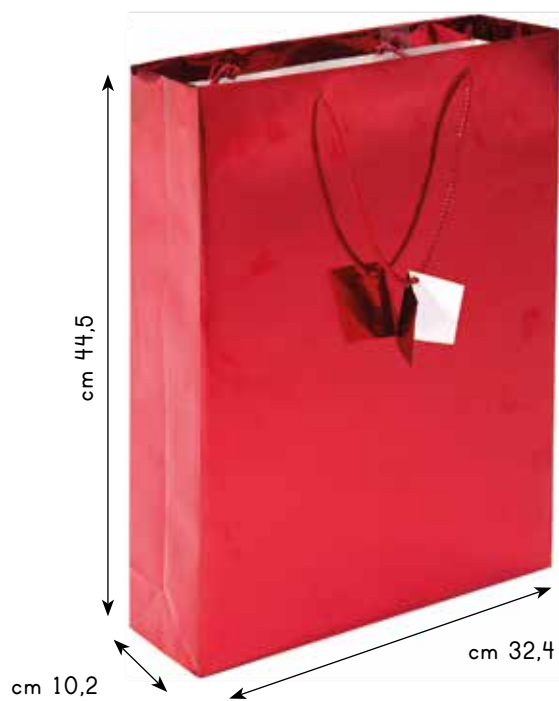

paper
shoppers

SHOPPER PG001

- ◊ maniglia in corda
- ◊ fondo in cartoncino rigido
- ◊ gancio per espositore
- ◊ biglietto regalo
- ◊ peso: 150 gr./mq
- ◊ materiale: carta laminata
- ◊ imballo: 100/100
- ◊ prezzo: € 2,6700

SCEGLI IL TUO COLORE

gancio

biglietto
regalo

SCEGLI IL TUO COLORE

OR

RO

SHOPPER PG002

- ◊ maniglia in corda
- ◊ fondo in cartoncino rigido
- ◊ gancio per espositore
- ◊ biglietto regalo
- ◊ peso: 150 gr./mq
- ◊ materiale: carta laminata
- ◊ imballo: 100/100
- ◊ prezzo: € 1,7700

gancio

biglietto
regalo

SHOPPER PG036BI

- ◊ peso: 120 gr/mq
- ◊ portata: 11,00 kg
- ◊ materiale: carta kraft bianca
- ◊ imballo: 150/150
- ◊ prezzo: € 0,9900

SHOPPER PG037BI

- ◊ peso: 110 gr/mq
- ◊ portata: 11,00 kg
- ◊ materiale: carta kraft bianca
- ◊ imballo: 200/200
- ◊ prezzo: € 0,9150