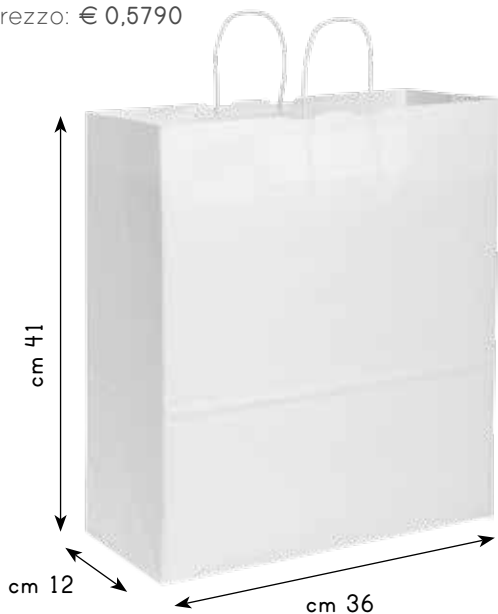

paper
shoppers

SHOPPER PG001

- ◊ maniglia in corda
- ◊ fondo in cartoncino rigido
- ◊ gancio per espositore
- ◊ biglietto regalo
- ◊ peso: 150 gr./mq
- ◊ materiale: carta laminata
- ◊ imballo: 100/100
- ◊ prezzo: € 2,6700

SCEGLI IL TUO COLORE

gancio

biglietto
regalo

SCEGLI IL TUO COLORE

OR

RO

SHOPPER PG002

- ◊ maniglia in corda
- ◊ fondo in cartoncino rigido
- ◊ gancio per espositore
- ◊ biglietto regalo
- ◊ peso: 150 gr./mq
- ◊ materiale: carta laminata
- ◊ imballo: 100/100
- ◊ prezzo: € 1,7700

gancio

biglietto
regalo

SHOPPER PG036BI

- ◊ peso: 120 gr/mq
- ◊ portata: 11,00 kg
- ◊ materiale: carta kraft bianca
- ◊ imballo: 150/150
- ◊ prezzo: € 0,9900

SHOPPER PG037BI

- ◊ peso: 110 gr/mq
- ◊ portata: 11,00 kg
- ◊ materiale: carta kraft bianca
- ◊ imballo: 200/200
- ◊ prezzo: € 0,9150

MANIGLIA RITORTA

SHOPPER PG038BI

- ◊ peso: 100 gr/mq
- ◊ portata: 9,00 kg
- ◊ materiale: carta kraft bianca
- ◊ imballo: 200/200
- ◊ prezzo: € 0,5790

SHOPPER PG039BI

- ◊ peso: 90 gr/mq
- ◊ portata: 5,50 kg
- ◊ materiale: carta kraft bianca
- ◊ imballo: 200/200
- ◊ prezzo: € 0,5160