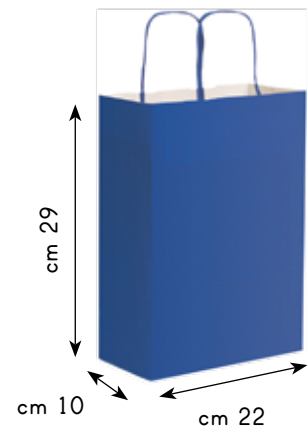

SHOPPER PG040BI

- ◊ peso: 90 gr/mq
- ◊ portata: 5,50 kg
- ◊ materiale: carta kraft bianca
- ◊ imballo: 200/200
- ◊ prezzo: € 0,3870

SHOPPER PG031

- ◊ peso: 120 gr/mq
- ◊ portata: 11,00 kg
- ◊ materiale: carta kraft bianca
- ◊ imballo: 150/150
- ◊ prezzo: € 1,1970

SHOPPER PG032

- ◊ peso: 110 gr/mq
- ◊ portata: 11,00 kg
- ◊ materiale: carta kraft bianca
- ◊ imballo: 200/200
- ◊ prezzo: € 1,1250

SCEGLI IL TUO COLORE

SHOPPER PG033

- ◊ peso: 100 gr/mq
- ◊ portata: 9,00 kg
- ◊ materiale: carta kraft bianca
- ◊ imballo: 200/200
- ◊ prezzo: € 0,6870

SHOPPER PG034

- ◊ peso: 90 gr/mq
- ◊ portata: 5,50 kg
- ◊ materiale: carta kraft bianca
- ◊ imballo: 200/200
- ◊ prezzo: € 0,6180

SHOPPER PG035

- ◊ peso: 90 gr/mq
- ◊ portata: 5,50 kg
- ◊ materiale: carta kraft bianca
- ◊ imballo: 200/200
- ◊ prezzo: € 0,4620