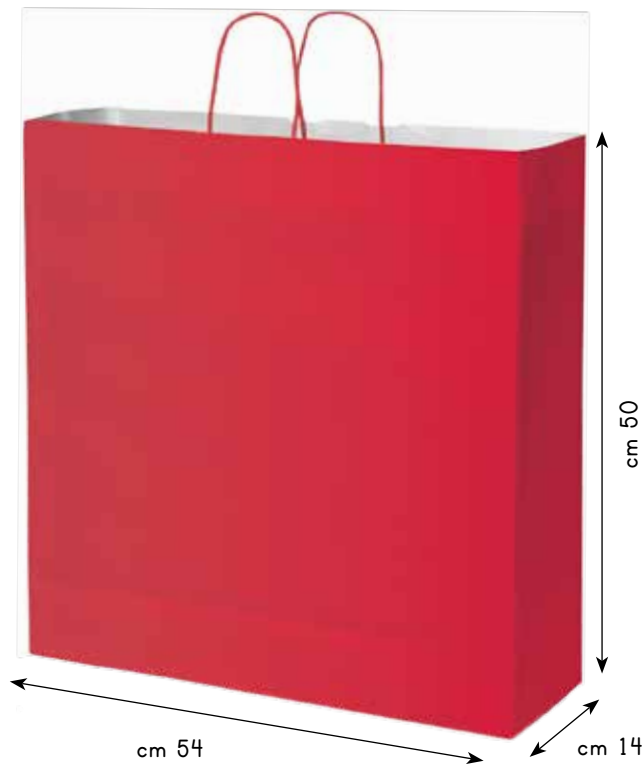

MANIGLIA RITORTA

SHOPPER PG038BI

- ◊ peso: 100 gr/mq
- ◊ portata: 9,00 kg
- ◊ materiale: carta kraft bianca
- ◊ imballo: 200/200
- ◊ prezzo: € 0,5790

SHOPPER PG039BI

- ◊ peso: 90 gr/mq
- ◊ portata: 5,50 kg
- ◊ materiale: carta kraft bianca
- ◊ imballo: 200/200
- ◊ prezzo: € 0,5160

SHOPPER PG040BI

- ◊ peso: 90 gr/mq
- ◊ portata: 5,50 kg
- ◊ materiale: carta kraft bianca
- ◊ imballo: 200/200
- ◊ prezzo: € 0,3870

SHOPPER PG031

- ◊ peso: 120 gr/mq
- ◊ portata: 11,00 kg
- ◊ materiale: carta kraft bianca
- ◊ imballo: 150/150
- ◊ prezzo: € 1,1970