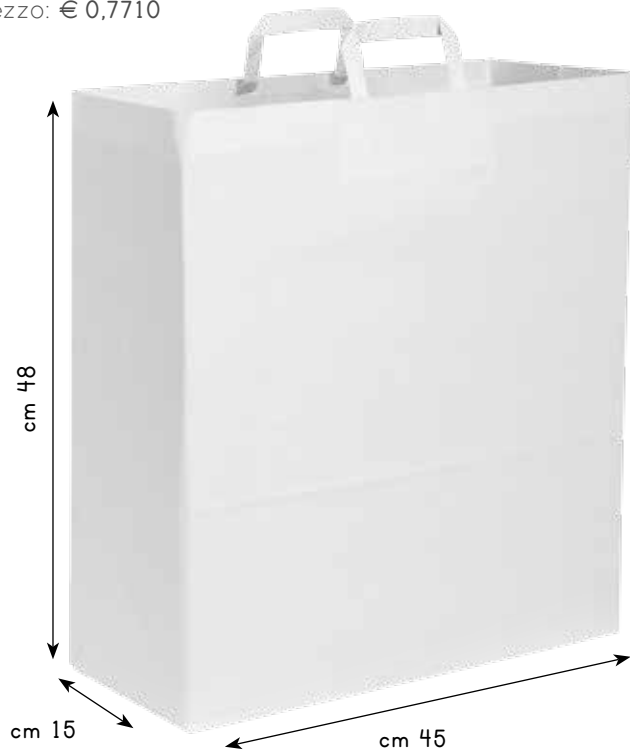

SCEGLI IL TUO COLORE

SHOPPER PG063

- ◊ peso: 90 gr/mq
- ◊ portata: 6,00 kg
- ◊ materiale: carta kraft bianca
- ◊ imballo: 250/250
- ◊ prezzo: € 0,4950

SHOPPER PG064

- ◊ peso: 90 gr/mq
- ◊ portata: 6,00 kg
- ◊ materiale: carta kraft bianca
- ◊ imballo: 300/300
- ◊ prezzo: € 0,4230

SHOPPER PG065

- ◊ peso: 80 gr/mq
- ◊ portata: 6,00 kg
- ◊ materiale: carta kraft bianca
- ◊ imballo: 300/300
- ◊ prezzo: € 0,3840

SCEGLI IL TUO COLORE

SHOPPER PG066BI

- ◊ peso: 110 gr/mq
- ◊ portata: 12,00 kg
- ◊ materiale: carta kraft bianca
- ◊ imballo: 250/250
- ◊ prezzo: € 0,7710

SHOPPER PG067BI

- ◊ peso: 100 gr/mq
- ◊ portata: 10,00 kg
- ◊ materiale: carta kraft bianca
- ◊ imballo: 250/250
- ◊ prezzo: € 0,4530

MANIGLIA PIATTA

SHOPPER PG068BI

- ◊ peso: 90 gr/mq
- ◊ portata: 6,00 kg
- ◊ materiale: carta kraft bianca
- ◊ imballo: 250/250
- ◊ prezzo: € 0,4050