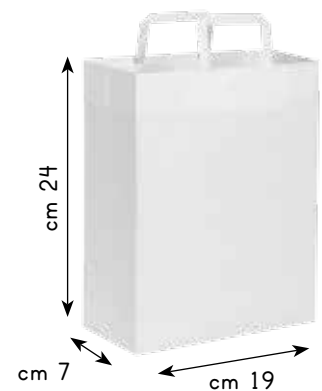

SHOPPER PG070BI

- ◊ peso: 80 gr/mq
- ◊ portata: 6,00 kg
- ◊ materiale: carta kraft bianca
- ◊ imballo: 300/300
- ◊ prezzo: € 0,2940