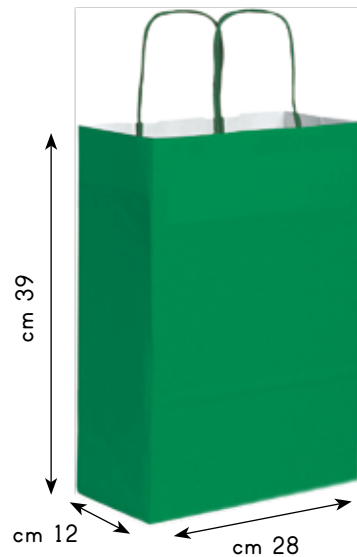

SHOPPER PG040BI

- ◊ peso: 90 gr/mq
- ◊ portata: 5,50 kg
- ◊ materiale: carta kraft bianca
- ◊ imballo: 200/200
- ◊ prezzo: € 0,3870

SHOPPER PG031

- ◊ peso: 120 gr/mq
- ◊ portata: 11,00 kg
- ◊ materiale: carta kraft bianca
- ◊ imballo: 150/150
- ◊ prezzo: € 1,1970

SHOPPER PG032

- ◊ peso: 110 gr/mq
- ◊ portata: 11,00 kg
- ◊ materiale: carta kraft bianca
- ◊ imballo: 200/200
- ◊ prezzo: € 1,1250

SCEGLI IL TUO COLORE

SHOPPER PG033

- ◊ peso: 100 gr/mq
- ◊ portata: 9,00 kg
- ◊ materiale: carta kraft bianca
- ◊ imballo: 200/200
- ◊ prezzo: € 0,6870

SHOPPER PG034

- ◊ peso: 90 gr/mq
- ◊ portata: 5,50 kg
- ◊ materiale: carta kraft bianca
- ◊ imballo: 200/200
- ◊ prezzo: € 0,6180

SHOPPER PG035

- ◊ peso: 90 gr/mq
- ◊ portata: 5,50 kg
- ◊ materiale: carta kraft bianca
- ◊ imballo: 200/200
- ◊ prezzo: € 0,4620