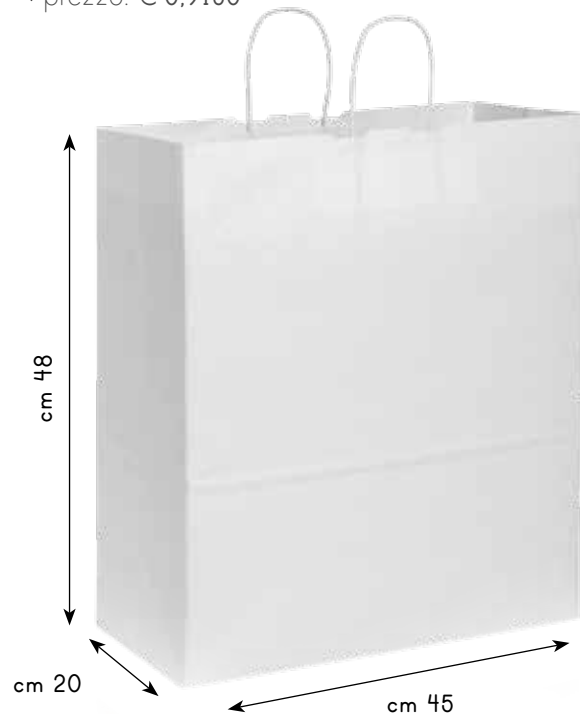

gancio

biglietto
regalo

SHOPPER PG036BI

- ◊ peso: 120 gr/mq
- ◊ portata: 11,00 kg
- ◊ materiale: carta kraft bianca
- ◊ imballo: 150/150
- ◊ prezzo: € 0,9900

SHOPPER PG037BI

- ◊ peso: 110 gr/mq
- ◊ portata: 11,00 kg
- ◊ materiale: carta kraft bianca
- ◊ imballo: 200/200
- ◊ prezzo: € 0,9150

MANIGLIA RITORTA

SHOPPER PG038BI

- ◊ peso: 100 gr/mq
- ◊ portata: 9,00 kg
- ◊ materiale: carta kraft bianca
- ◊ imballo: 200/200
- ◊ prezzo: € 0,5790

SHOPPER PG039BI

- ◊ peso: 90 gr/mq
- ◊ portata: 5,50 kg
- ◊ materiale: carta kraft bianca
- ◊ imballo: 200/200
- ◊ prezzo: € 0,5160