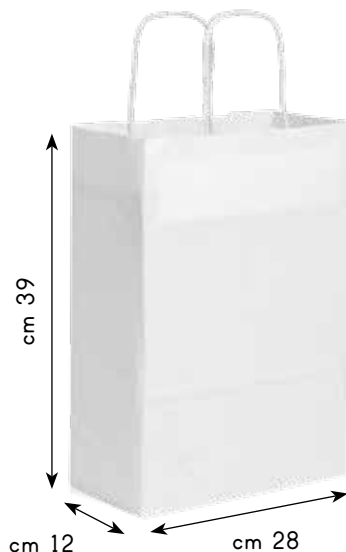

paper
shoppers

SHOPPER PG001

- ◊ maniglia in corda
- ◊ fondo in cartoncino rigido
- ◊ gancio per espositore
- ◊ biglietto regalo
- ◊ peso: 150 gr./mq
- ◊ materiale: carta laminata
- ◊ imballo: 100/100
- ◊ prezzo: € 2,6700

gancio

biglietto
regalo

SHOPPER PG036BI

- ◊ peso: 120 gr/mq
- ◊ portata: 11,00 kg
- ◊ materiale: carta kraft bianca
- ◊ imballo: 150/150
- ◊ prezzo: € 0,9900

SHOPPER PG037BI

- ◊ peso: 110 gr/mq
- ◊ portata: 11,00 kg
- ◊ materiale: carta kraft bianca
- ◊ imballo: 200/200
- ◊ prezzo: € 0,9150

MANIGLIA RITORTA

SHOPPER PG038BI

- ◊ peso: 100 gr/mq
- ◊ portata: 9,00 kg
- ◊ materiale: carta kraft bianca
- ◊ imballo: 200/200
- ◊ prezzo: € 0,5790

SHOPPER PG039BI

- ◊ peso: 90 gr/mq
- ◊ portata: 5,50 kg
- ◊ materiale: carta kraft bianca
- ◊ imballo: 200/200
- ◊ prezzo: € 0,5160

SHOPPER PG040BI

- ◊ peso: 90 gr/mq
- ◊ portata: 5,50 kg
- ◊ materiale: carta kraft bianca
- ◊ imballo: 200/200
- ◊ prezzo: € 0,3870

SHOPPER PG031

- ◊ peso: 120 gr/mq
- ◊ portata: 11,00 kg
- ◊ materiale: carta kraft bianca
- ◊ imballo: 150/150
- ◊ prezzo: € 1,1970