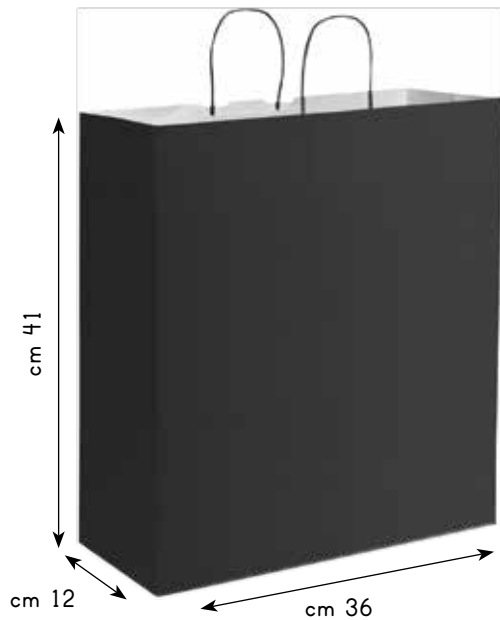

SHOPPER PG032

- ◊ peso: 110 gr/mq
- ◊ portata: 11,00 kg
- ◊ materiale: carta kraft bianca
- ◊ imballo: 200/200
- ◊ prezzo: € 1,1250

SCEGLI IL TUO COLORE

SHOPPER PG033

- ◊ peso: 100 gr/mq
- ◊ portata: 9,00 kg
- ◊ materiale: carta kraft bianca
- ◊ imballo: 200/200
- ◊ prezzo: € 0,6870