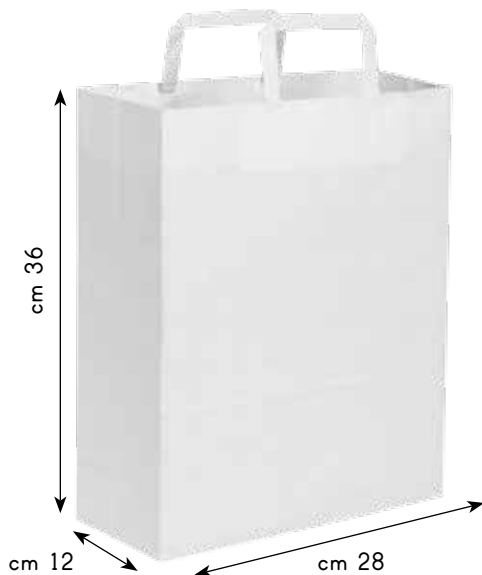

SHOPPER PG065

- ◊ peso: 80 gr/mq
- ◊ portata: 6,00 kg
- ◊ materiale: carta kraft bianca
- ◊ imballo: 300/300
- ◊ prezzo: € 0,3840

SCEGLI IL TUO COLORE

SHOPPER PG066BI

- ◊ peso: 110 gr/mq
- ◊ portata: 12,00 kg
- ◊ materiale: carta kraft bianca
- ◊ imballo: 250/250
- ◊ prezzo: € 0,7710

SHOPPER PG067BI

- ◊ peso: 100 gr/mq
- ◊ portata: 10,00 kg
- ◊ materiale: carta kraft bianca
- ◊ imballo: 250/250
- ◊ prezzo: € 0,4530

MANIGLIA PIATTA

SHOPPER PG068BI

- ◊ peso: 90 gr/mq
- ◊ portata: 6,00 kg
- ◊ materiale: carta kraft bianca
- ◊ imballo: 250/250
- ◊ prezzo: € 0,4050

SHOPPER PG069BI

- ◊ peso: 90 gr/mq
- ◊ portata: 6,00 kg
- ◊ materiale: carta kraft bianca
- ◊ imballo: 300/300
- ◊ prezzo: € 0,3240

SHOPPER PG070BI

- ◊ peso: 80 gr/mq
- ◊ portata: 6,00 kg
- ◊ materiale: carta kraft bianca
- ◊ imballo: 300/300
- ◊ prezzo: € 0,2940