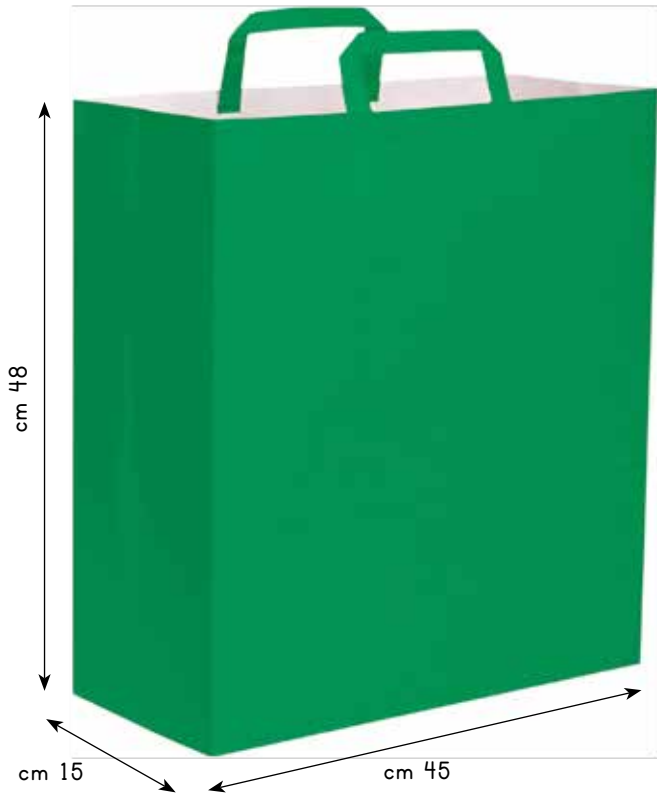

SHOPPER PG034

- ◊ peso: 90 gr/mq
- ◊ portata: 5,50 kg
- ◊ materiale: carta kraft bianca
- ◊ imballo: 200/200
- ◊ prezzo: € 0,6180

SHOPPER PG035

- ◊ peso: 90 gr/mq
- ◊ portata: 5,50 kg
- ◊ materiale: carta kraft bianca
- ◊ imballo: 200/200
- ◊ prezzo: € 0,4620

SCEGLI IL TUO COLORE

SHOPPER PG061

- ◊ peso: 110 gr/mq
- ◊ portata: 12,00 kg
- ◊ materiale: carta kraft bianca
- ◊ imballo: 250/250
- ◊ prezzo: € 0,9720

SCEGLI IL TUO COLORE

SHOPPER PG062

- ◊ peso: 100 gr/mq
- ◊ portata: 10,00 kg
- ◊ materiale: carta kraft bianca
- ◊ imballo: 250/250
- ◊ prezzo: € 0,5910