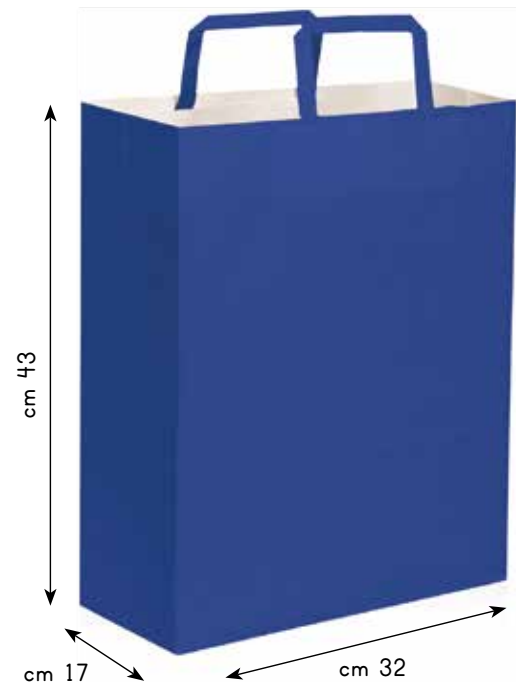

SCEGLI IL TUO COLORE

SHOPPER PG061

- ◊ peso: 110 gr/mq
- ◊ portata: 12,00 kg
- ◊ materiale: carta kraft bianca
- ◊ imballo: 250/250
- ◊ prezzo: € 0,9720

SCEGLI IL TUO COLORE

SHOPPER PG062

- ◊ peso: 100 gr/mq
- ◊ portata: 10,00 kg
- ◊ materiale: carta kraft bianca
- ◊ imballo: 250/250
- ◊ prezzo: € 0,5910

SCEGLI IL TUO COLORE

SHOPPER PG063

- ◊ peso: 90 gr/mq
- ◊ portata: 6,00 kg
- ◊ materiale: carta kraft bianca
- ◊ imballo: 250/250
- ◊ prezzo: € 0,4950

SHOPPER PG064

- ◊ peso: 90 gr/mq
- ◊ portata: 6,00 kg
- ◊ materiale: carta kraft bianca
- ◊ imballo: 300/300
- ◊ prezzo: € 0,4230