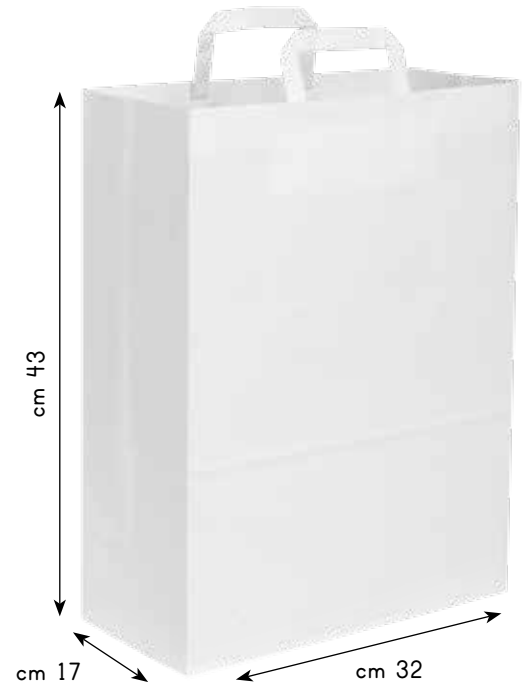

SHOPPER PG065

- ◊ peso: 80 gr/mq
- ◊ portata: 6,00 kg
- ◊ materiale: carta kraft bianca
- ◊ imballo: 300/300
- ◊ prezzo: € 0,3840

SCEGLI IL TUO COLORE

SHOPPER PG066BI

- ◊ peso: 110 gr/mq
- ◊ portata: 12,00 kg
- ◊ materiale: carta kraft bianca
- ◊ imballo: 250/250
- ◊ prezzo: € 0,7710

SHOPPER PG067BI

- ◊ peso: 100 gr/mq
- ◊ portata: 10,00 kg
- ◊ materiale: carta kraft bianca
- ◊ imballo: 250/250
- ◊ prezzo: € 0,4530

MANIGLIA PIATTA

SHOPPER PG068BI

- ◊ peso: 90 gr/mq
- ◊ portata: 6,00 kg
- ◊ materiale: carta kraft bianca
- ◊ imballo: 250/250
- ◊ prezzo: € 0,4050