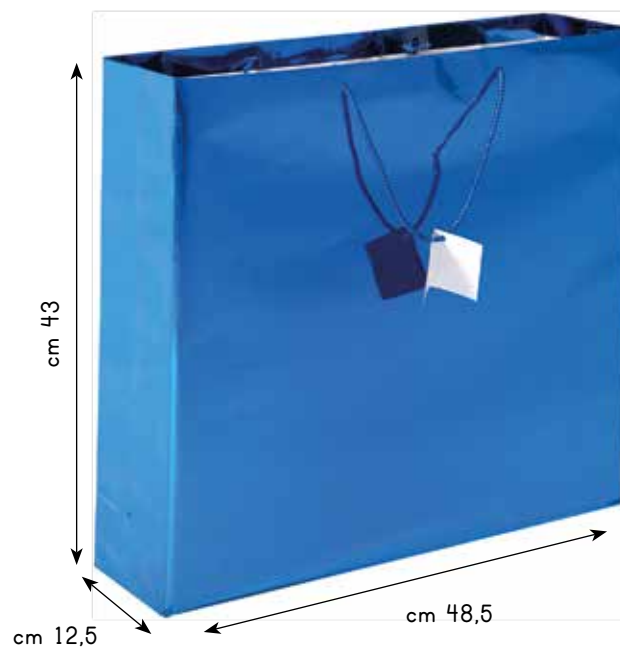

paper
shoppers

SHOPPER PG001

- ◊ maniglia in corda
- ◊ fondo in cartoncino rigido
- ◊ gancio per espositore
- ◊ biglietto regalo
- ◊ peso: 150 gr./mq
- ◊ materiale: carta laminata
- ◊ imballo: 100/100
- ◊ prezzo: € 2,6700

SCEGLI IL TUO COLORE

gancio

biglietto
regalo

SCEGLI IL TUO COLORE

OR

RO

SHOPPER PG002

- ◊ maniglia in corda
- ◊ fondo in cartoncino rigido
- ◊ gancio per espositore
- ◊ biglietto regalo
- ◊ peso: 150 gr./mq
- ◊ materiale: carta laminata
- ◊ imballo: 100/100
- ◊ prezzo: € 1,7700