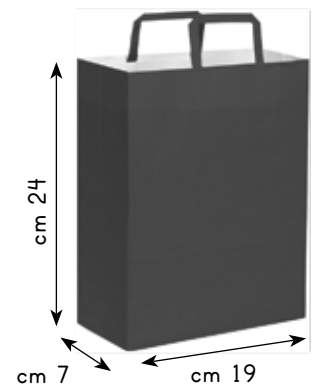

SHOPPER PG065

- ◊ peso: 80 gr/mq
- ◊ portata: 6,00 kg
- ◊ materiale: carta kraft bianca
- ◊ imballo: 300/300
- ◊ prezzo: € 0,3840