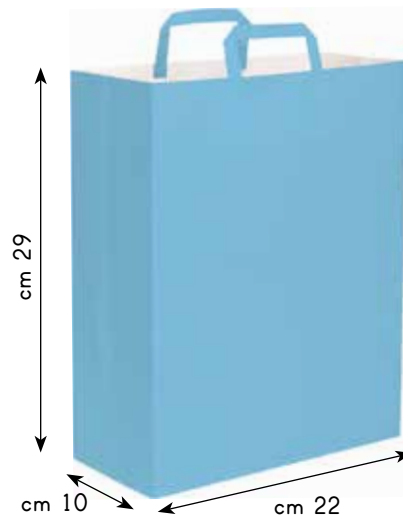

SCEGLI IL TUO COLORE

SHOPPER PG061

- ◊ peso: 110 gr/mq
- ◊ portata: 12,00 kg
- ◊ materiale: carta kraft bianca
- ◊ imballo: 250/250
- ◊ prezzo: € 0,9720

SCEGLI IL TUO COLORE

SHOPPER PG062

- ◊ peso: 100 gr/mq
- ◊ portata: 10,00 kg
- ◊ materiale: carta kraft bianca
- ◊ imballo: 250/250
- ◊ prezzo: € 0,5910

SCEGLI IL TUO COLORE

SHOPPER PG063

- ◊ peso: 90 gr/mq
- ◊ portata: 6,00 kg
- ◊ materiale: carta kraft bianca
- ◊ imballo: 250/250
- ◊ prezzo: € 0,4950

SHOPPER PG064

- ◊ peso: 90 gr/mq
- ◊ portata: 6,00 kg
- ◊ materiale: carta kraft bianca
- ◊ imballo: 300/300
- ◊ prezzo: € 0,4230

SHOPPER PG065

- ◊ peso: 80 gr/mq
- ◊ portata: 6,00 kg
- ◊ materiale: carta kraft bianca
- ◊ imballo: 300/300
- ◊ prezzo: € 0,3840

SCEGLI IL TUO COLORE

SHOPPER PG066BI

- ◊ peso: 110 gr/mq
- ◊ portata: 12,00 kg
- ◊ materiale: carta kraft bianca
- ◊ imballo: 250/250
- ◊ prezzo: € 0,7710