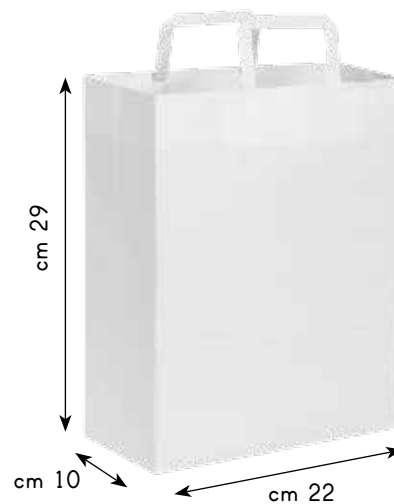

SHOPPER PG069BI

- ◊ peso: 90 gr/mq
- ◊ portata: 6,00 kg
- ◊ materiale: carta kraft bianca
- ◊ imballo: 300/300
- ◊ prezzo: € 0,3240