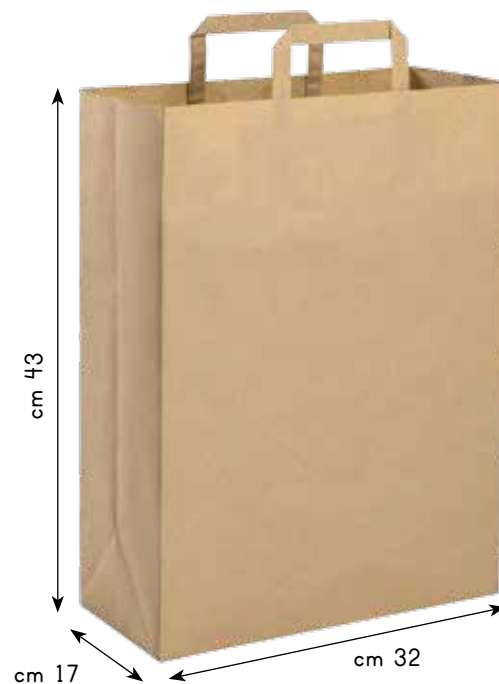

SHOPPER PG073NA

- ◊ peso: 90 gr/mq
- ◊ portata: 10,00 kg
- ◊ materiale: carta riciclata avana
- ◊ imballo: 250/250
- ◊ prezzo: € 0,4380