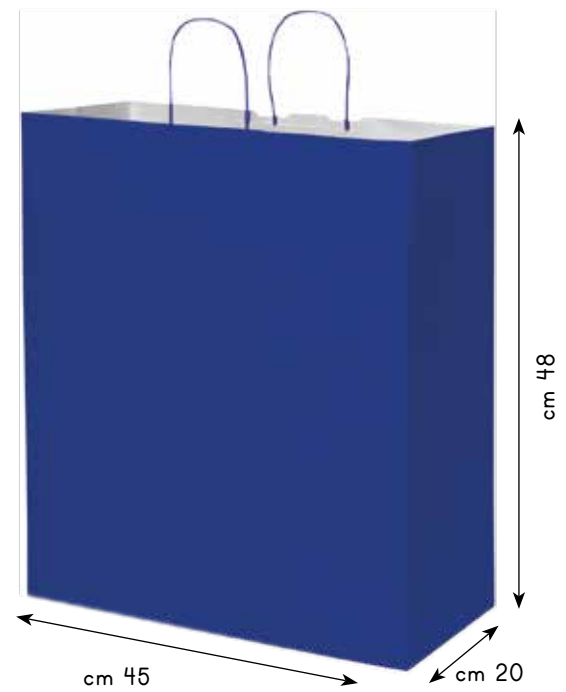

SHOPPER PG040BI

- ◊ peso: 90 gr/mq
- ◊ portata: 5,50 kg
- ◊ materiale: carta kraft bianca
- ◊ imballo: 200/200
- ◊ prezzo: € 0,3870

SHOPPER PG031

- ◊ peso: 120 gr/mq
- ◊ portata: 11,00 kg
- ◊ materiale: carta kraft bianca
- ◊ imballo: 150/150
- ◊ prezzo: € 1,1970

SHOPPER PG032

- ◊ peso: 110 gr/mq
- ◊ portata: 11,00 kg
- ◊ materiale: carta kraft bianca
- ◊ imballo: 200/200
- ◊ prezzo: € 1,1250

SCEGLI IL TUO COLORE

SHOPPER PG033

- ◊ peso: 100 gr/mq
- ◊ portata: 9,00 kg
- ◊ materiale: carta kraft bianca
- ◊ imballo: 200/200
- ◊ prezzo: € 0,6870