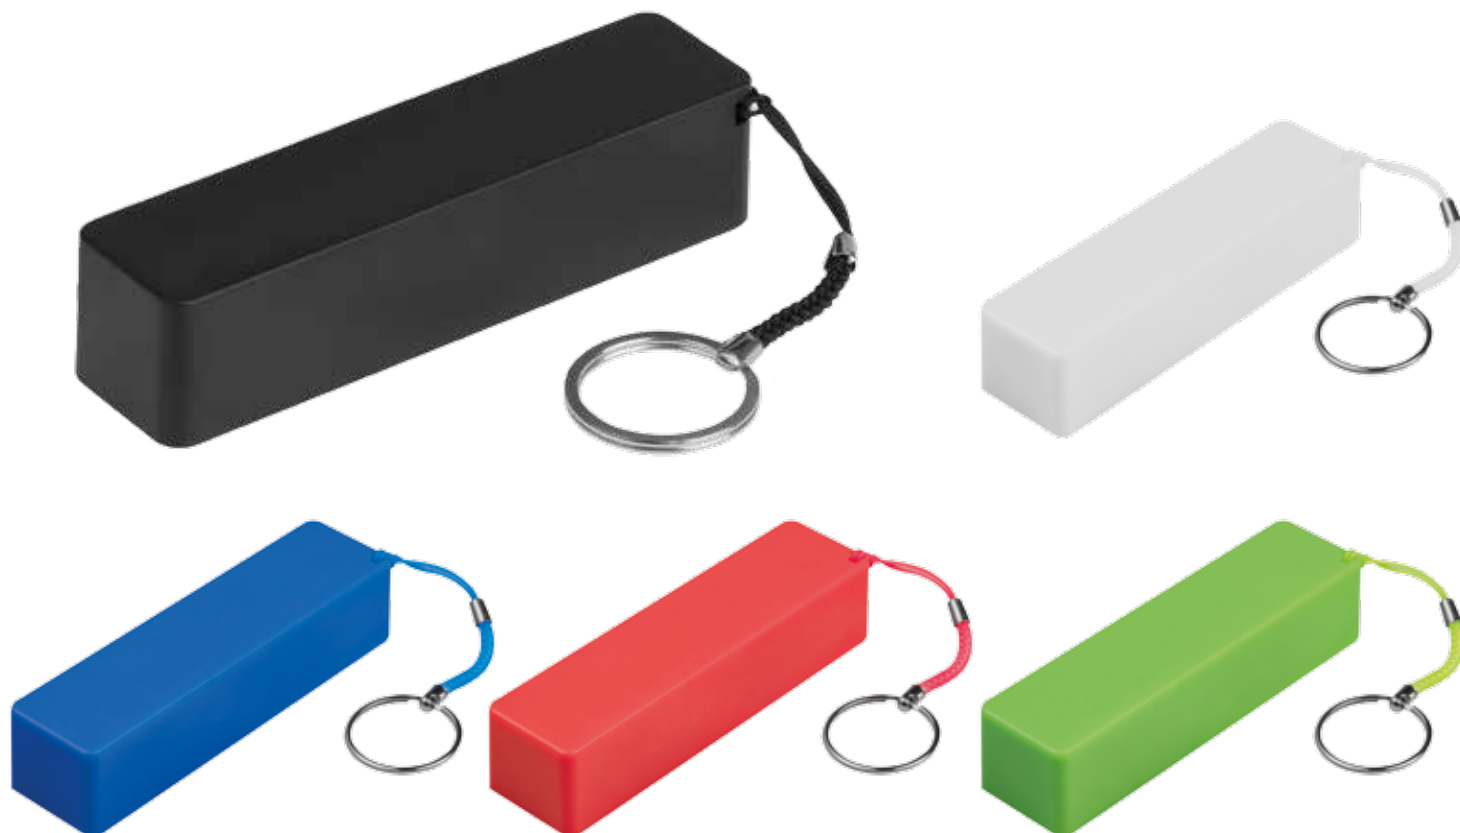

POWERBANK PF001

- ◊ batteria esterna da viaggio
- ◊ capacità 2000 mAh
- ◊ output voltage DC 5V - input voltage DC 5V
- ◊ cavo USB - Micro USB laccetto con portachivi

dimensioni:
cm 9,5x2,4x2,2 ca

imballo pz.
1/100

materiale:
plastica

prezzo:
su richiesta

New

SCEGLI IL TUO COLORE

BI

BL

NE

RO

VL