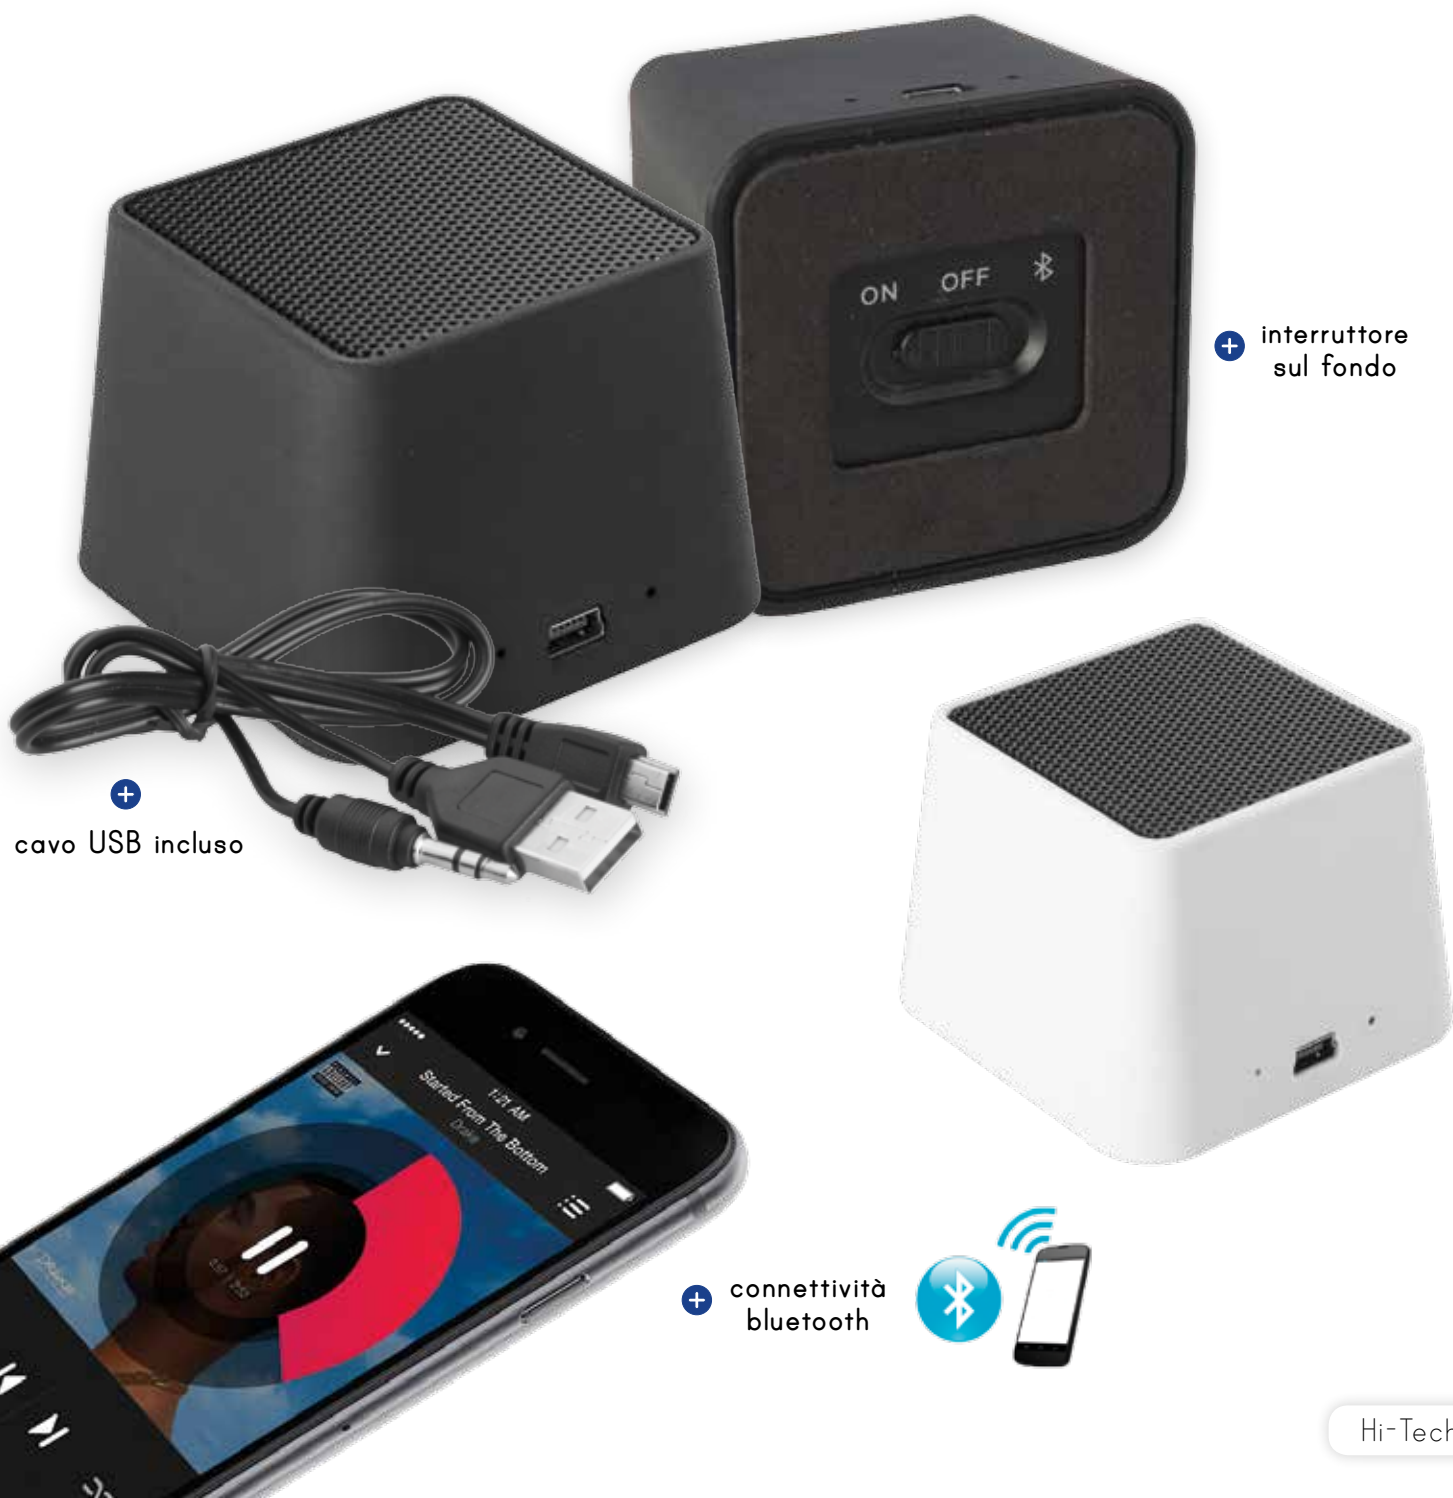

B-BOX PF027

- ◊ altoparlante bluetooth portatile
- ◊ bluetooth 2.1
- ◊ risposta in frequenza 150-3000HZ
- ◊ segnale-rumore (SNR) 82db
- ◊ driver 1x40mm
- ◊ potenza di uscita 3W
- ◊ cavo di ricarica USB/ingresso audio da 3.5mm incluso
- ◊ corredato di astuccio

dimensioni:
cm 5,5x5,5x4,3 ca

imballo pz.
1/100

materiale:
ABS

prezzo:
€ 23,5500

SCEGLI IL
TUO COLORE

BI

NE

+ interruttore
sul fondo

+ cavo USB incluso

+ connettività
bluetooth

CONNECTION PF029

- ◊ cavi per ricarica 5 in 1
- ◊ lightning (compatibile iPhone ed iPad di nuova generazione)
- ◊ 30 Pin (iPhone 4, 4S ed iPad)
- ◊ micro USB
- ◊ mini USB
- ◊ USB