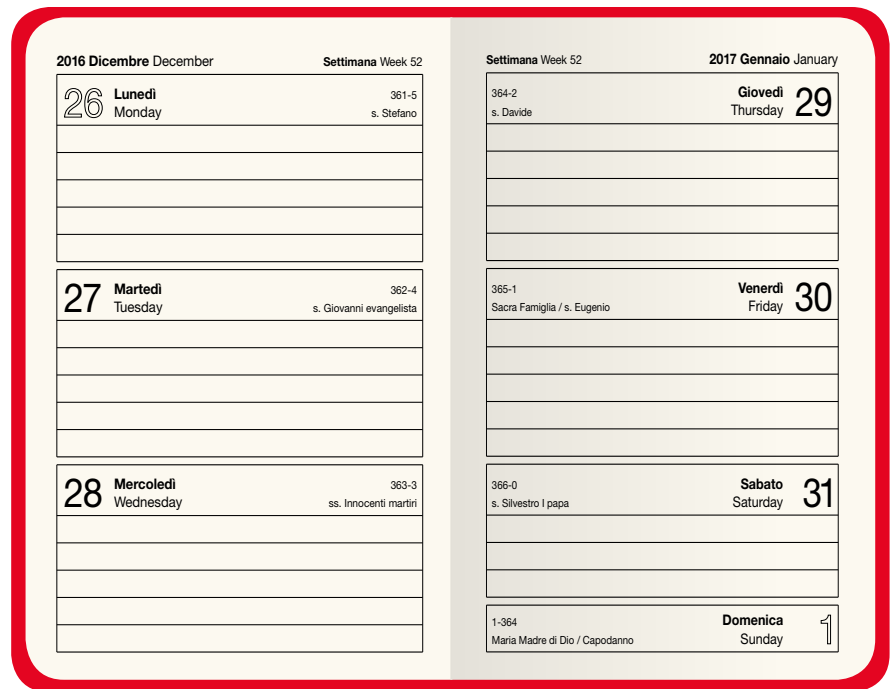

dimensioni: cm 9x15 ca (chiuso)

📦 imballo: pz. 20/80

💰 prezzo: € 4,7700

su richiesta:

astuccio PB545

prezzo: € 0,2400

cm 9x14 ca

TASCA POSTERIORE