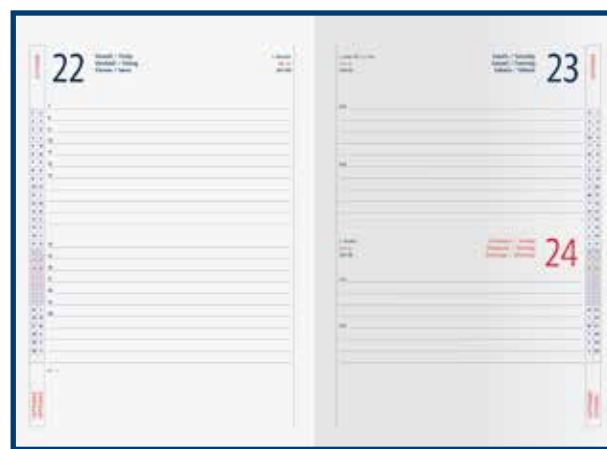

dimensioni: cm 8x15 ca (chiuso)

▣ imballo: pz. 100

☎ prezzo: € 1,7700

INSERTO
CARTOGRAFICO

su richiesta:
astuccio PB551
prezzo: € 0,2400

INTERNO GIORNALIERO SAB. E DOM. ABBINATI

PB391 ITALY GIORNALIERA

- ◊ 320 pagine sab. e dom. abbinati
- ◊ carta bianca con stampa a 2 colori
- ◊ edizione multilingue:
- ◊ IT - GB - FR - DE - ES - PT
- ◊ inserti informativi e rubrica telefonica
- ◊ quadranti imbottiti
- ◊ segnapagina
- ◊ materiale: velvet touch Italy