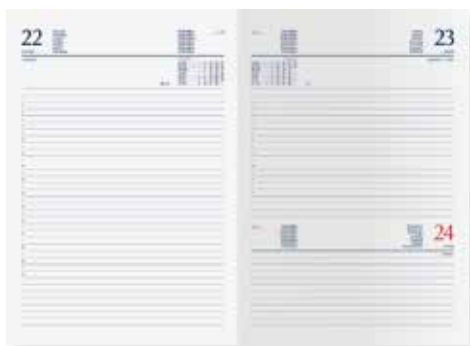

PB247Y

- ◊ interno giornaliero
- 17x24 **328 pag.**

dimensioni: cm 17,5x24,5 ca (chiuso)

▣ imballo: pz. 1/20

👉 prezzo: € 6,7500

sab. e dom. separati

PB247X

- ◊ interno giornaliero
- 17x24 **400 pag.**