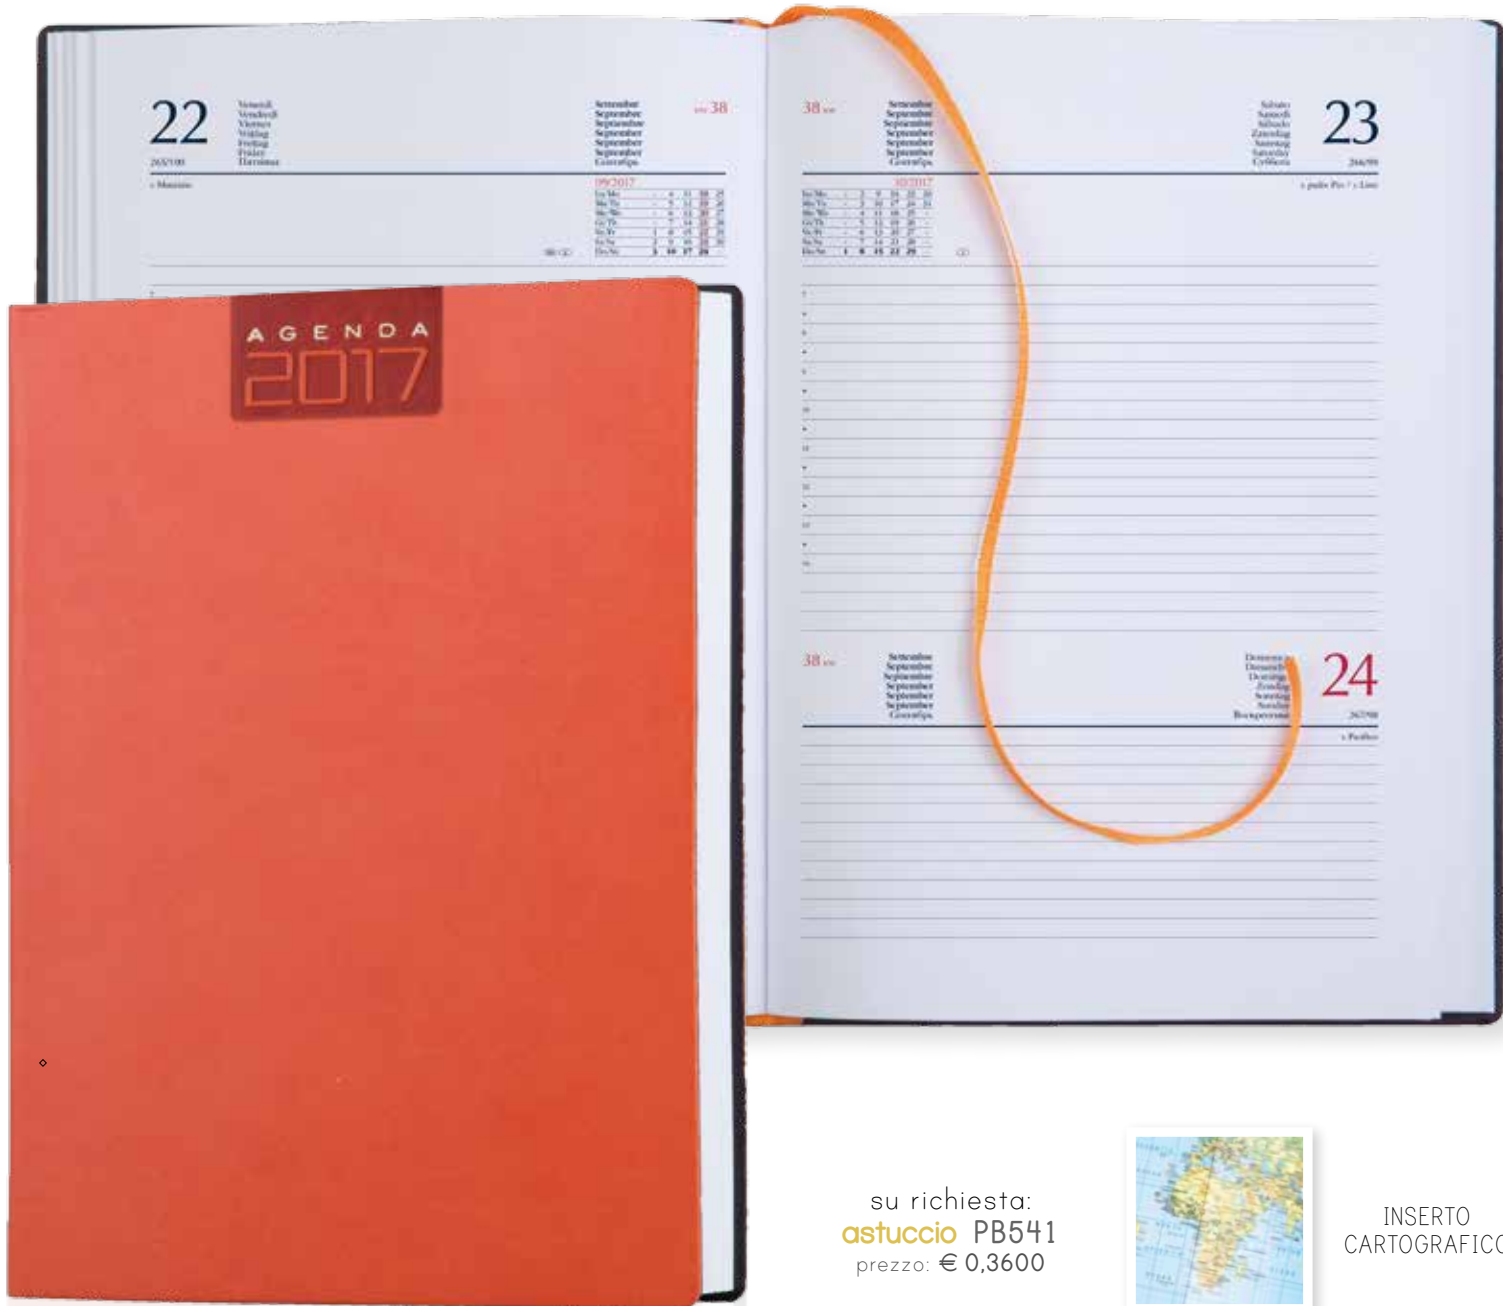

dimensioni: cm 8x15 ca (chiuso)

▣ imballo: pz. 100

☒ prezzo: € 2,6700

NEBRASKA

cm 17x24 ca

INTERNO GIORNALIERO - SAB. E DOM. ABBINATI

su richiesta:
astuccio PB541
 prezzo: € 0,3600

INSERTO
 CARTOGRAFICO