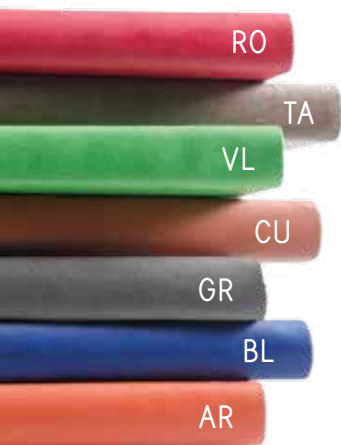

cm 8x15 ca

INTERNO SETTIMANALE