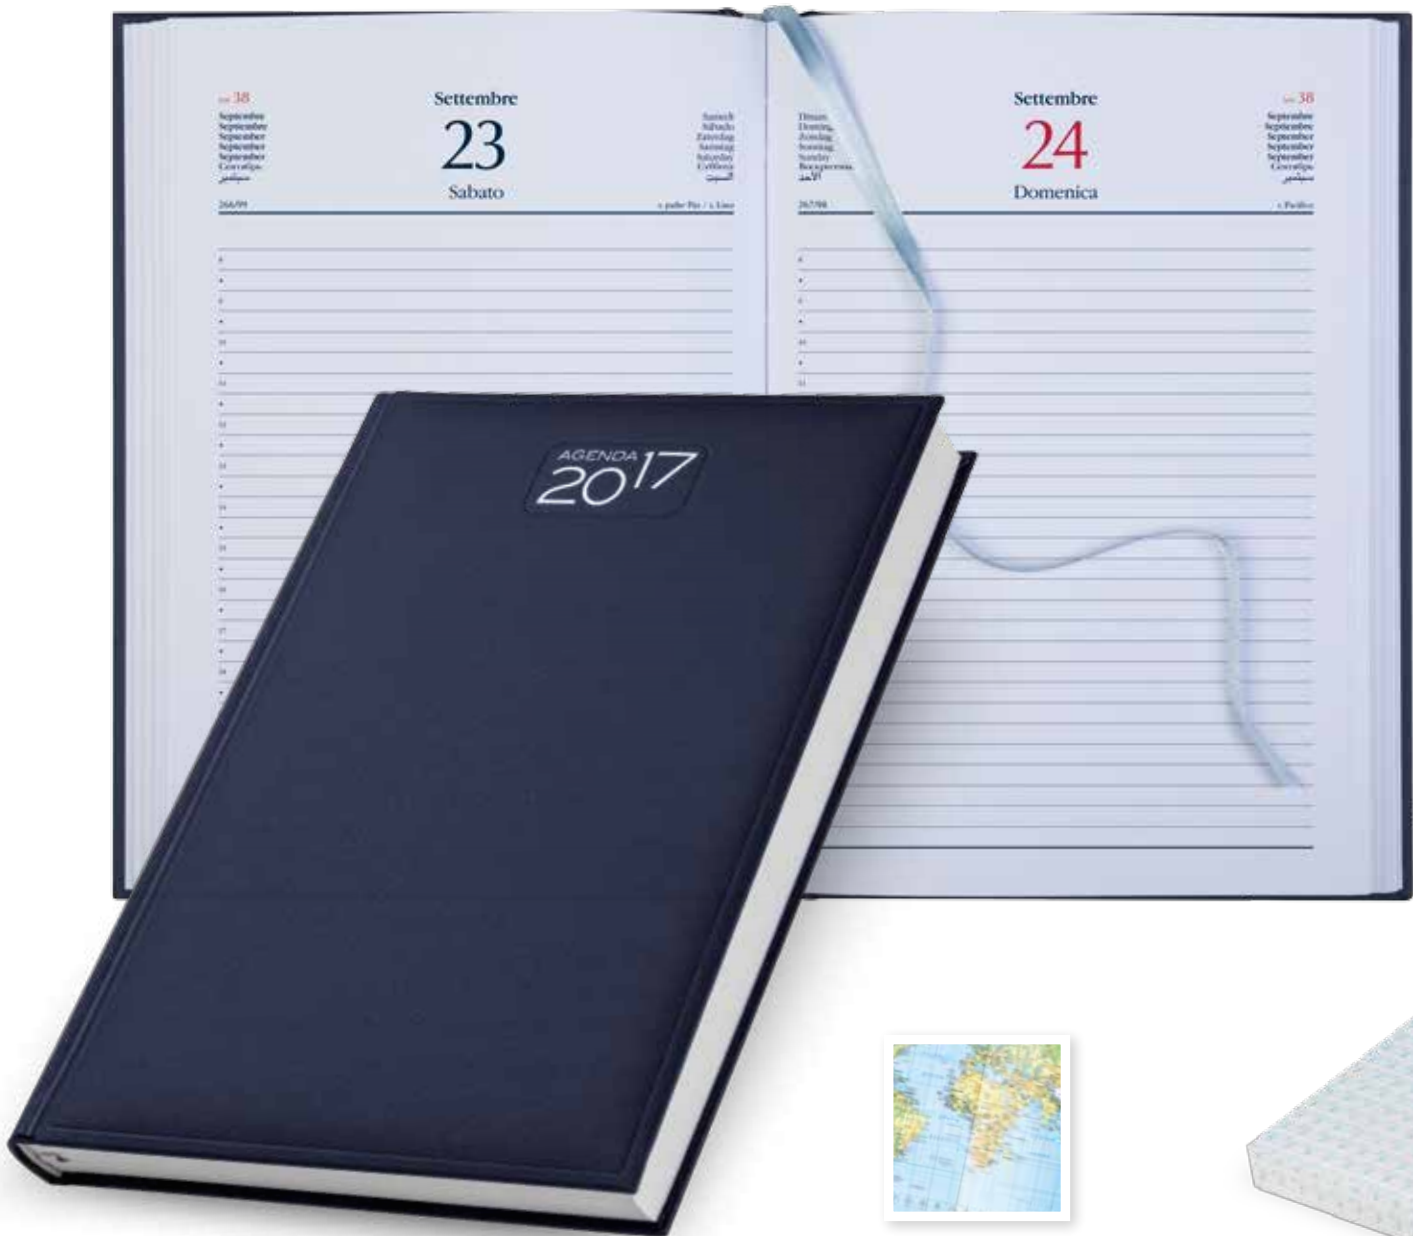

cm 15x21 ca

INTERNO GIORNALIERO - SAB. E DOM. ABBINATI

INSERTO
CARTOGRAFICO

PB532 AGENDA GIORNALIERA

- ◊ 404 pagine sab. e dom. separati
- ◊ carta bianca con stampa a 2 colori
- ◊ edizione multilingue:
  IT - GB - FR - NL - DE - CIRILLICO - ARABO
- ◊ inserti informativi e rubrica telefonica
- ◊ quadranti imbottiti
- ◊ inserto cartografico
- ◊ segnapagine
- ◊ materiale: gommato

dimensioni: cm 15x21 ca (chiuso)

imballo: pz. 20

prezzo: € 5,7000

su richiesta:

astuccio PB531

prezzo: € 0,3300