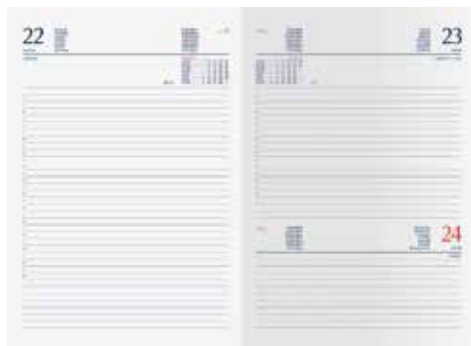

sab. e dom. abbinati

PB016

◊ interno giornaliero
15x21 **324 pag.**

dimensioni: cm 17x23,5 ca (chiuso)

▣ imballo: pz. 1/20

👉 prezzo: € 15,4500

+ corredata di penna

sab. e dom. abbinati