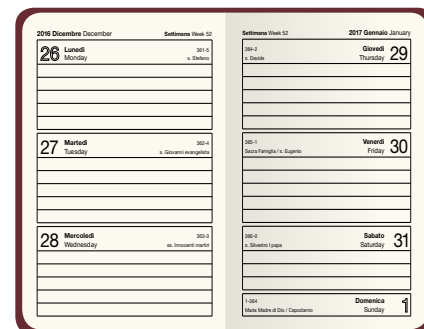

B0

PB573 PARURE AGENDA E PENNA

- ◊ agenda/notes settimanale 192 pag.
- ◊ 128 pag. agenda - 24 pagine a righe
- ◊ 24 pagine con perforatura verticale
- ◊ 16 pagine con talloncini removibili
- ◊ tasca posteriore interna
- ◊ quadranti ad angoli tondi
- ◊ chiusura con elastico
- ◊ corredata di penna
- ◊ materiale: midi cartonato

dim. notes: cm 9x14 ca (chiuso)
dim. astuccio: cm 17,5x17,5 ca (chiuso)
imballo: pz. 20
prezzo: € 7,8000

BL

NE