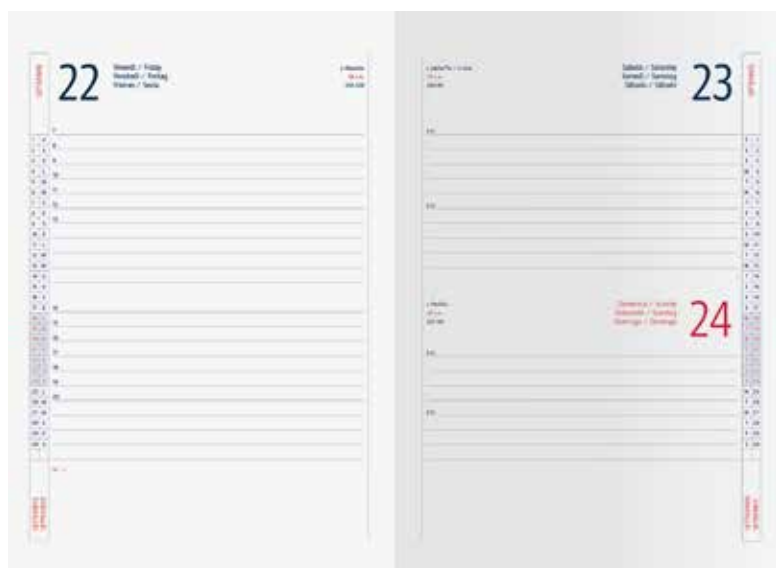

PB289

dimensioni: cm 15x21 ca (chiuso)
 imballo: pz. 1/20
 prezzo: € 8,6400

PB288

dimensioni: cm 17x24 ca (chiuso)
 imballo: pz. 1/20
 prezzo: € 11,6400

INSERTO
CARTOGRAFICO

CARTOGRAFIA PB001

PB001TN INTERNO GIORNALIERO