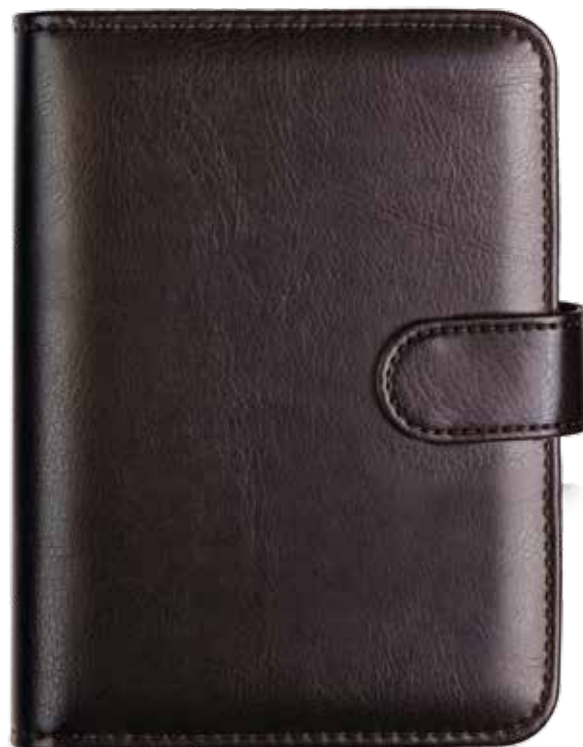

MA

PB254 ORGANIZER

- ◊ 6 tasche porta carte di credito
- ◊ 3 tasche interne
- ◊ chiusura con bottone a scomparsa
- ◊ corredata di astuccio
- ◊ materiale: ecopelle alta qualità termovirante

dimensioni: cm 13,5x18 ca (chiuso)

imballo: pz. 1/20

prezzo: € 8,7000

TM