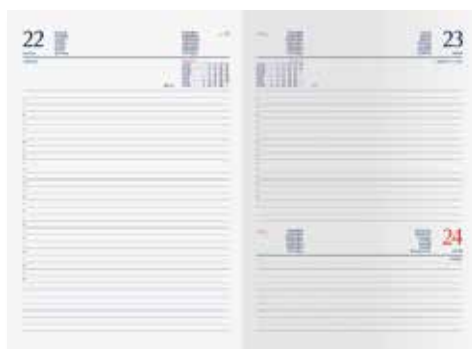

AGENDA PORTAFOGLIO

- ◊ chiusura con fibbia
- ◊ varie tasche interne
- ◊ porta carte di credito
- ◊ interno intercambiabile
- ◊ taglio naturale carta bianca
- ◊ corredata di:
  - astuccio e penna
- ◊ materiale:
  - poliuretano termovirante

corredata di penna **+**

sab. e dom. abbinati