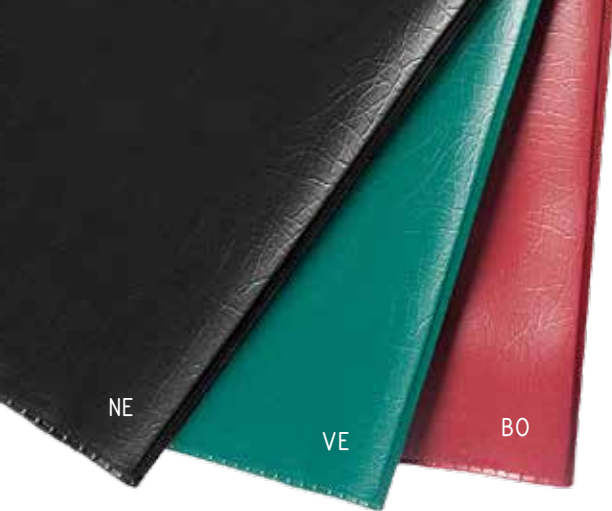

NE

VE

BO

PB590 BLITZ

- ◊ tascabile
- ◊ calendario 2017-2018
- ◊ rubrica telefonica
- ◊ materiale: pvc

dimensioni: cm 7,5x14 ca (chiuso)

▣ imballo: pz. 50/500

☎ prezzo: € 0,5940