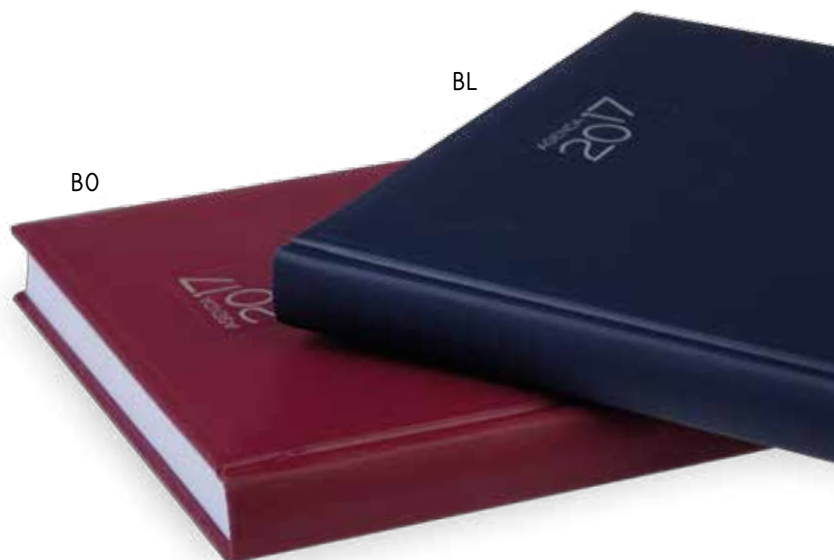

cm 17x24 ca

INTERNO GIORNALIERO - SAB. E DOM. SEPARATI

INSERTO
CARTOGRAFICO

PB510 AGENDA GIORNALIERA

- ◊ 400 pagine sab. e dom. separati
- ◊ carta bianca con stampa a 2 colori
- ◊ edizione multilingue:
  IT - GB - FR - NL - DE - CIRILLICO - ARABO
- ◊ inserti informativi e rubrica telefonica
- ◊ quadranti imbottiti
- ◊ inserto cartografico
- ◊ segnapagine
- ◊ materiale: gommato

dimensioni: cm 17x24 ca (chiuso)

📦 imballo: pz. 20

💰 prezzo: € 6,9900

su richiesta:
astuccio PB511
prezzo: € 0,4200