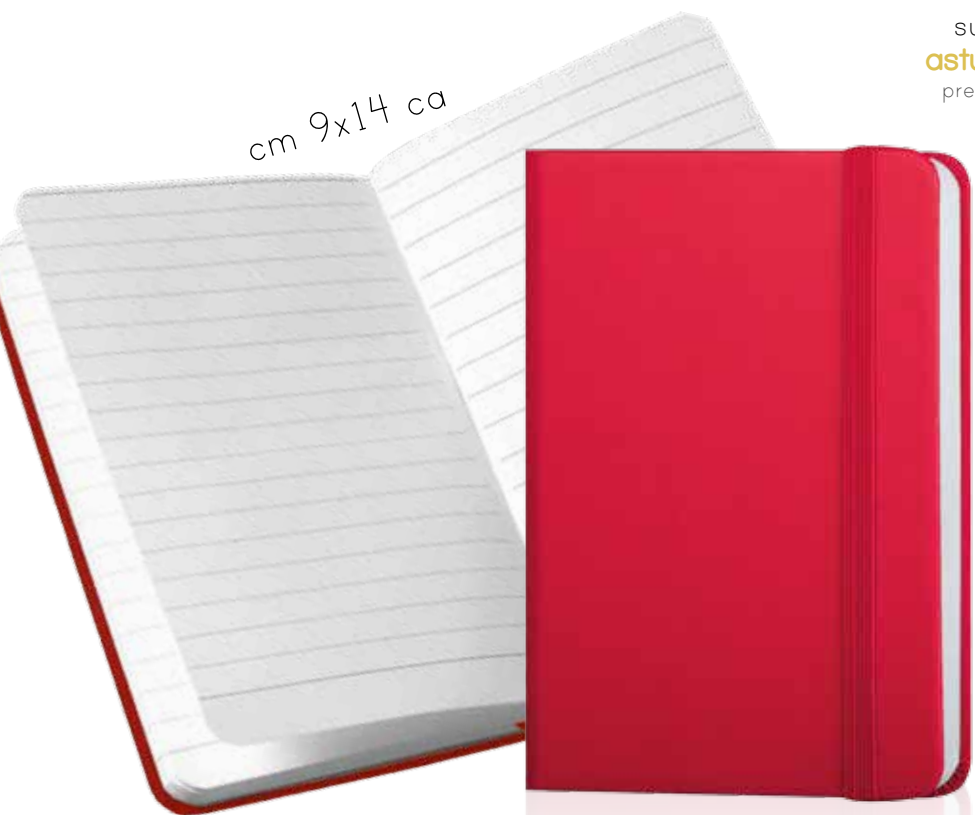

New

cm 9x14 ca

su richiesta:
astuccio PB609
prezzo: € 0,2400

PB616 NOTES

- ◊ 160 pagine a righe
- ◊ carta bianca
- ◊ segnapagine
- ◊ quadranti ad angoli tondi
- ◊ chiusura con elastico
- ◊ materiale: midi cartonato

dimensioni: cm 9x14 ca (chiuso)
📦 imballo: pz. 20/80
💰 prezzo: € 2,0160