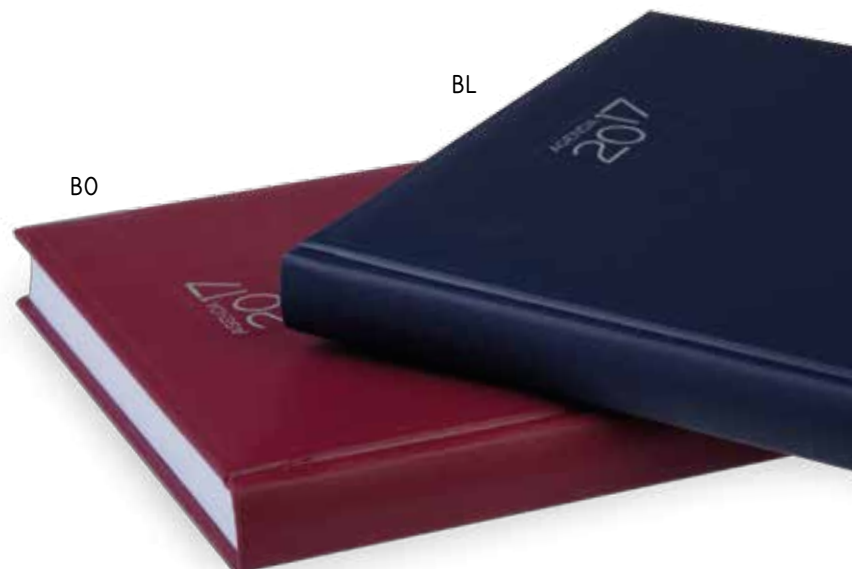

cm 15x21 ca

INTERNO GIORNALIERO - SAB. E DOM. ABBINATI

PB532 AGENDA GIORNALIERA

- ◊ 404 pagine sab. e dom. separati
- ◊ carta bianca con stampa a 2 colori
- ◊ edizione multilingue:
  IT - GB - FR - NL - DE - CIRILLICO - ARABO
- ◊ inserti informativi e rubrica telefonica
- ◊ quadranti imbottiti
- ◊ inserto cartografico
- ◊ segnapagine
- ◊ materiale: gommato

dimensioni: cm 15x21 ca (chiuso)

imballo: pz. 20

prezzo: € 5,7000

su richiesta:

astuccio PB531

prezzo: € 0,3300