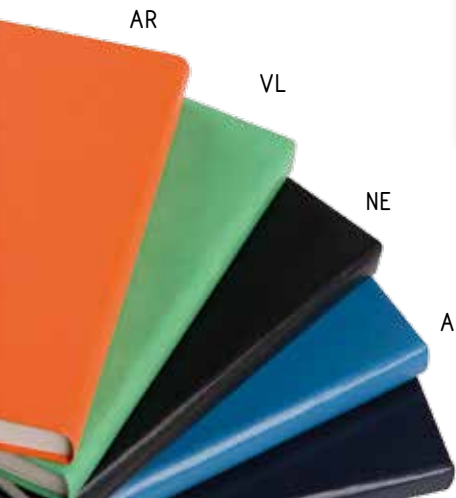

PB592 MOL PHONIE

- ◊ tascabile 196 pagine
- ◊ rubricato fustellato
- ◊ tasca posteriore interna
- ◊ quadranti ad angoli tondi
- ◊ chiusura con elastico
- ◊ materiale: midi cartonato

dimensioni: cm 9x14 ca (chiuso)

▣ imballo: pz. 20/80

☎ prezzo: € 2,9400

cm 9x14 ca