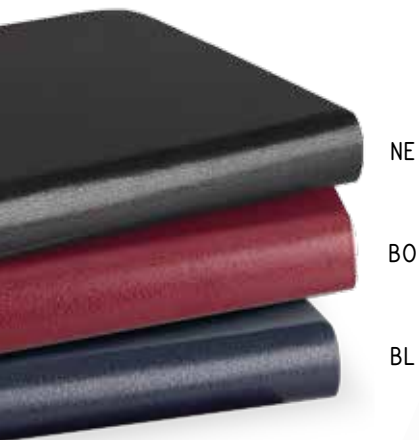

NOTES

- ◊ tascabile
- ◊ 16 pagine removibili perforate
- ◊ 16 pagine con talloncini removibili
- ◊ carta avorio
- ◊ tasca posteriore interna p/biglietti
- ◊ p/cards
- ◊ quadranti ad angoli tondi
- ◊ chiusura con elastico
- ◊ materiale: midi cartonato

NE

BO

BL

su richiesta:
astuccio PB609
prezzo: € 0,2400

PB602

- ◊ 192 pagine neutre

dimensioni: cm 9x14 ca (chiuso)

imballo: pz. 20/80

prezzo: € 2,9700