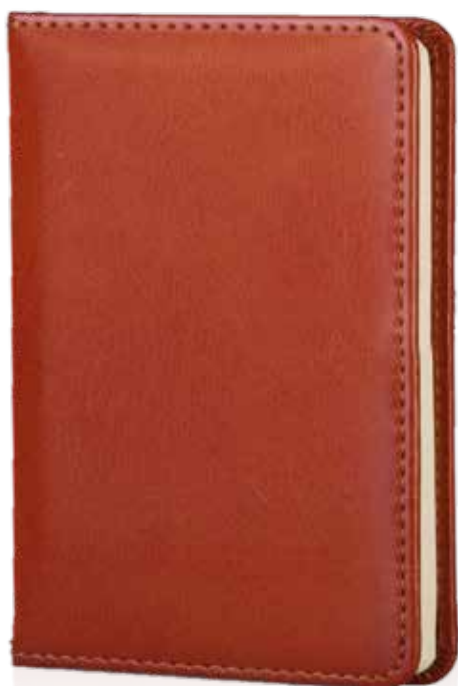

INSERTO
CARTOGRAFICO

PB274

dimensioni: cm 15x21 ca (chiuso)
 imballo: pz. 20
 prezzo: € 10,6800

PB272

dimensioni: cm 17x24 ca (chiuso)
 imballo: pz. 20
 prezzo: € 13,6800

cm 9x14 ca

SETTIMANALE

CU