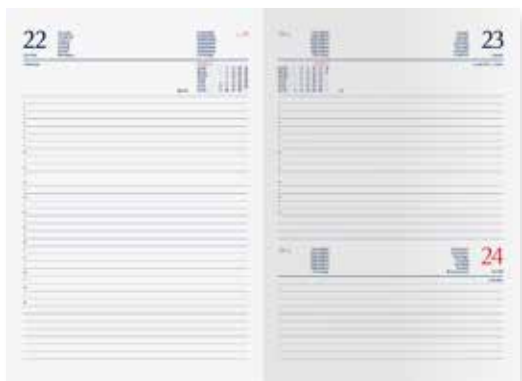

PB226X

◊ interno giornaliero
15x21 **404 pag.**

dimensioni: cm 17,5x23 ca (chiuso)
📦 imballo: pz. 1/20
💰 prezzo: € 13,0200

BO

sab. e dom. abbinati

PB227Y

◊ interno giornaliero
17x24 **328 pag.**

dimensioni: cm 21x29,7 ca (chiuso)
📦 imballo: pz. 1/20
💰 prezzo: € 16,4700