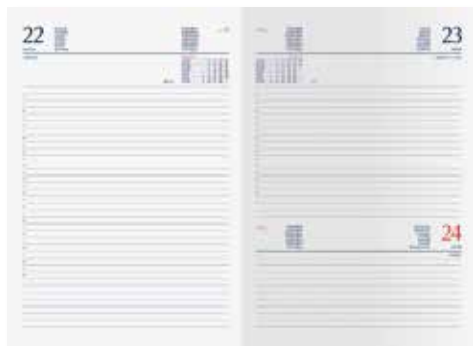

sab. e dom. abbinati

+ corredata di penna

PB012

- ◊ interno giornaliero
- 15x21 **324 pag.**

dimensioni: cm 17x23,5 ca (chiuso)
 imballo: pz. 1/20
 prezzo: € 15,4500

sab. e dom. abbinati

PB014

- ◊ interno giornaliero
- 17x24 **328 pag.**