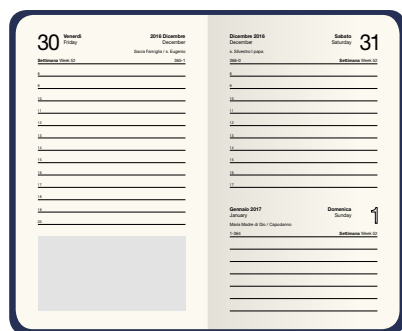

INTERNO GIORNALIERO
SAB. E DOM. ABBINATI