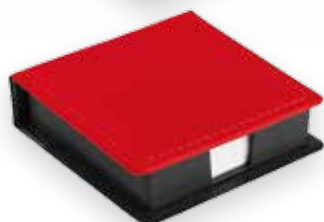

NE

RO

SI

VL

MINI KIT UFFICIO PH593

- foglietti adesivi
- segnapagina colorati

 dimensioni aperto:
cm 19,5x9 ca

 materiale:
carta