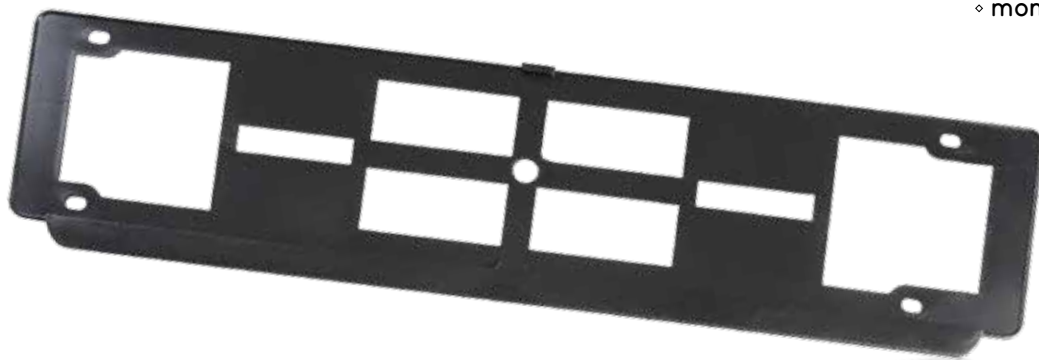

 dimensioni:
cm 53,5x13,5 ca

 materiale:
alluminio anti ossidante

 imballo pz.
100/100

 prezzo:
€ 4,6500

SCEGLI IL
TUO COLORE

NE

TRIM PN215

- ◊ portatarga posteriore auto
- ◊ montaggio con viti o rivetti non inclusi