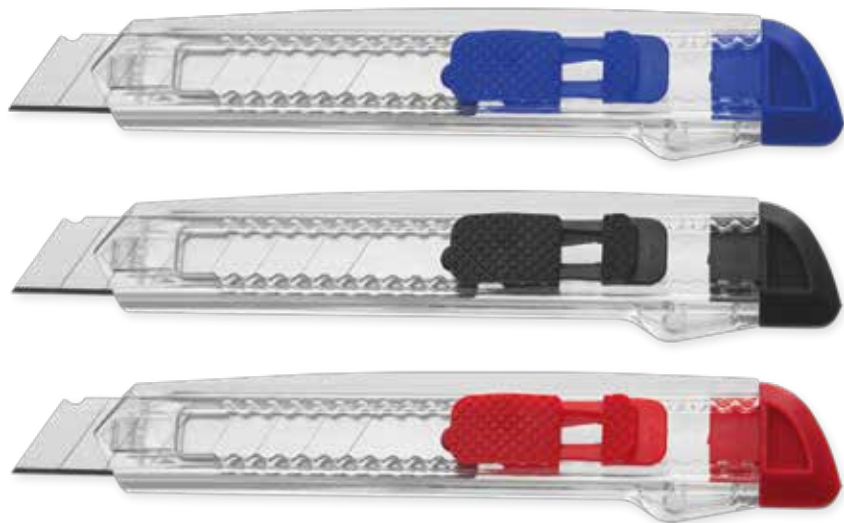

prezzo:
€ 3,6000

R E T R O

PERFECT PN364

- ◊ stopmaster 3 mt
- ◊ clip in metallo
- ◊ guaina in gomma
- ◊ corredato di astuccio

dimensioni:
cm 6x6 ca

materiale:
plastica e metallo

imballo pz.
10/120

prezzo:
€ 2,7600