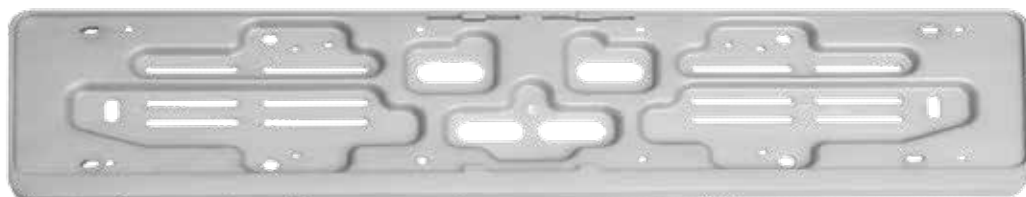

DRILLED PN226

- ◊ portatarga posteriore auto
- ◊ montaggio con viti o rivetti non inclusi

NE

SI

SCEGLI IL TUO COLORE

dimensioni:
cm 52,5x13 ca

materiale:
polipropilene alta resistenza

imballo pz.
50/50

prezzo:
NE € 2,0100 - SI € 2,4900