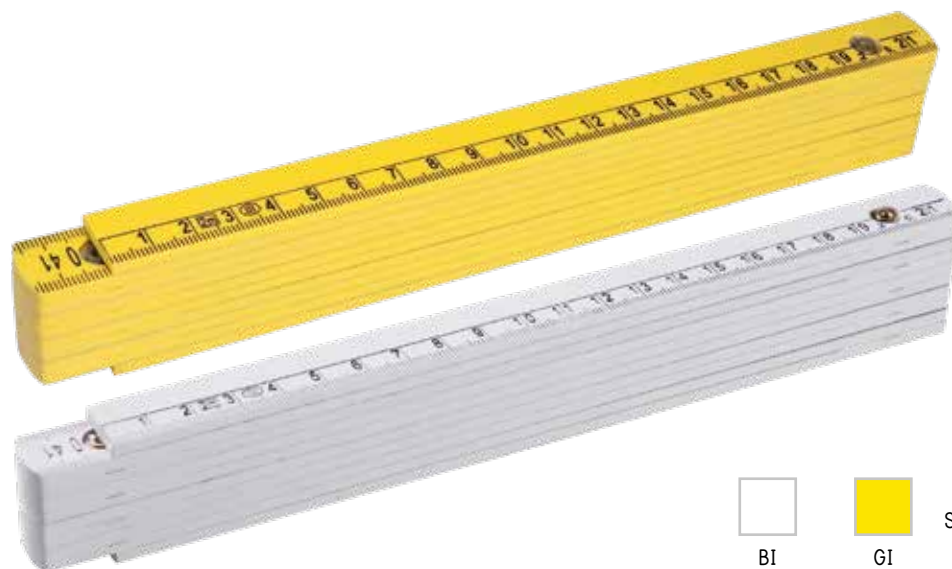

FIR PN352

◊ doppio metro bicolore

materiale:
legno

imballo pz.
12/120

prezzo:
€ 4,0500

TOUGH PN354

◊ doppio metro

materiale:
fibra di vetro

imballo pz.
10/100

prezzo:
€ 4,0500

BI

GI

SCEGLI IL TUO COLORE