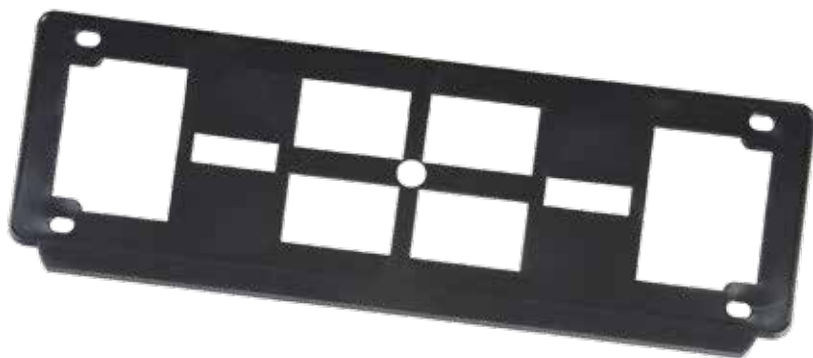

dimensioni:
cm 36,5x13 ca

materiale:
plastica antiurto

imballo pz.
100/100

prezzo:
€ 0,9900

DRILLED PN226

- ◊ portatarga posteriore auto
- ◊ montaggio con viti o rivetti non inclusi

NE

SI